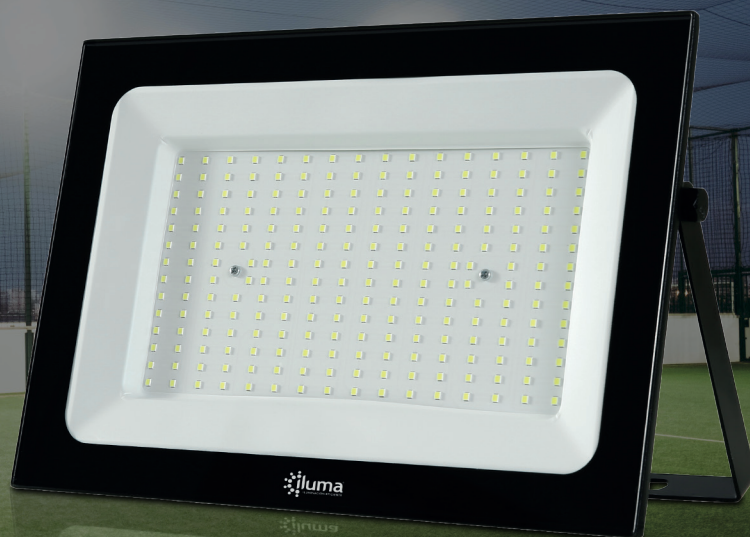

REFLECTOR LED

CUERPO DE ALUMINIO

IP65 IK06

- ✓ PROTECCION CONTRA SOBRETENSIONES - 2KV
- ⚡ MULTIVOLTAJE - 190 / 265 V
- ⚡ FACTOR DE POTENCIA 0,95

VIDA ÚTIL
25.000 hrs

GARANTÍA
2
años

Potencia	10W	20W	30W	50W
Lumenes	80 LM/W	80 LM/W	80 LM/W	80 LM/W
Flujo Luminoso	800 lm	1600 lm	2400 lm	4000 lm
RA	80	80	80	80
Temp Color	3500k / 6000K	3500k / 6000K	3500k / 6000K	3500k / 6000K
Frecuencia	50-60 Hz	50-60 Hz	50-60 Hz	50-60 Hz
Válvula anti humedad	no	no	no	no
Medidas	70*56*22mm	83*65*23mm	100*83*23mm	128*104*22mm

Potencia	100W	150W	200W
Lumenes	80 LM/W	80 LM/W	80 LM/W
Flujo Luminoso	8000 lm	12000 lm	16000 lm
RA	80	80	80
Temp Color	6000K	6000K	6000K
Frecuencia	50-60 Hz	50-60 Hz	50-60 Hz
Válvula anti humedad	si ☹️	si ☹️	si ☹️
Medidas	195*25*158mm	250*26*204mm	266*27*216mm